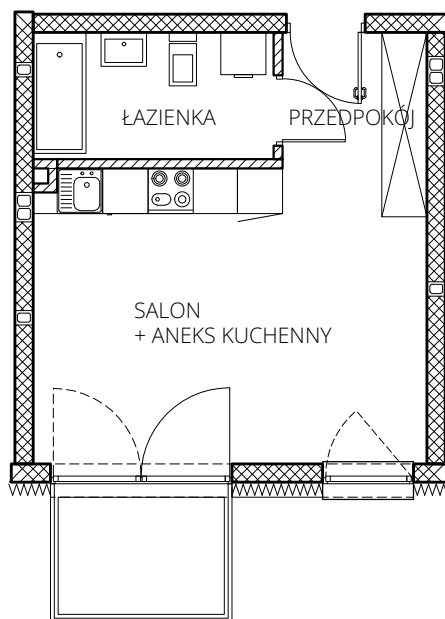

Mszczonove

ZESPÓŁ WIELORODZINNYCH BUD. MIESZKALNYCH
MSZCZONÓW, DZIAŁKA NR EW. 1634/17 OBRĘB 0001

POŁOŻENIE LOKALU NA TERENIE BUDYNKU

KARTA LOKALU - BUDYNEK C

NUMER LOKALU	PIĘTRO	POWIERZCHNIA UŻYTKOWA [m ²]	POWIERZCHNIA BALKONU [m ²]
2	0	28,58	4,10

ZESTAWIENIE POMIESZCZEŃ

ŁAZIENKA	5,20 m ²
PRZEDPOKÓJ	3,38 m ²
SALON + ANEKS KUCHENNY	20,00 m ²