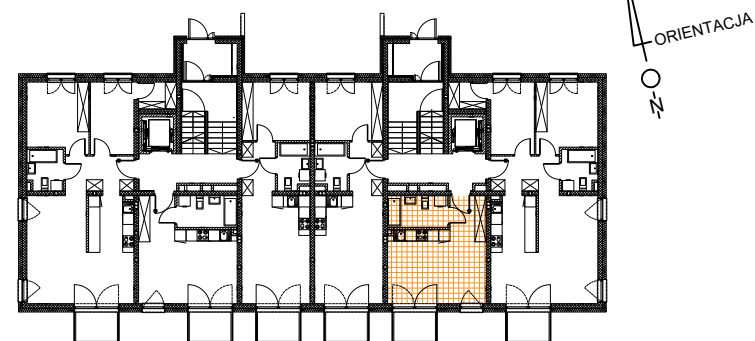

Mszczonove

ZESPÓŁ WIELORODZINNYCH BUD. MIESZKALNYCH
MSZCZONÓW, DZIAŁKA NR EW. 1634/17 OBRĘB 0001

POŁOŻENIE LOKALU NA TERENIE BUDYNKU

KARTA LOKALU - BUDYNEK C

NUMER LOKALU	PIĘTRO	POWIERZCHNIA UŻYTKOWA [m ²]	POWIERZCHNIA BALKONU [m ²]
2	0	28,58	4,10

ZESTAWIENIE POMIESZCZEŃ

ŁAZIENKA	5,20 m ²
PRZEDPOKÓJ	3,38 m ²
SALON + ANEKS KUCHENNY	20,00 m ²