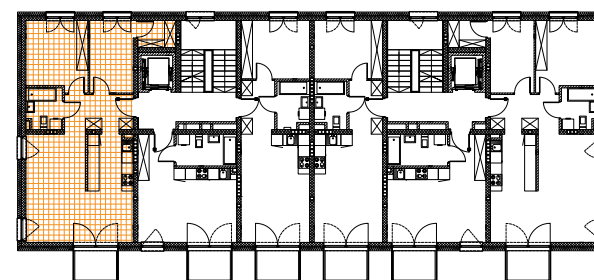

Mszczonove

ZESPÓŁ WIELORODZINNYCH BUD. MIESZKALNYCH
MSZCZONÓW, DZIAŁKA NR EW. 1634/17 OBRĘB 0001

POŁOŻENIE LOKALU NA TERENIE BUDYNKU

KARTA LOKALU - BUDYNEK C

NUMER LOKALU	PIĘTRO	POWIERZCHNIA UŻYTKOWA [m ²]	POWIERZCHNIA BALKONU [m ²]
21	2	64,74	4,10

ZESTAWIENIE POMIESZCZEŃ

POKÓJ 1	8,63 m ²
POKÓJ 2	11,55 m ²
ŁAZIENKA	3,92 m ²
PRZEDPOKÓJ	6,53 m ²
SALON	24,42 m ²
KUCHNIA	6,92 m ²
GARDEROBA	2,77 m ²