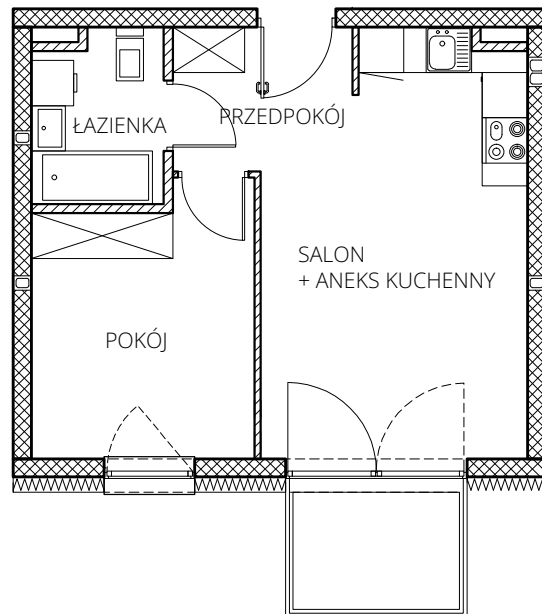

Mszczonove

ZESPÓŁ WIELORODZINNYCH BUD. MIESZKALNYCH
MSZCZONÓW, DZIAŁKA NR EW. 1634/17 OBRĘB 0001

POŁOŻENIE LOKALU NA TERENIE BUDYNKU

KARTA LOKALU - BUDYNEK D

NUMER LOKALU	PIĘTRO	POWIERZCHNIA UŻYTKOWA [m ²]	POWIERZCHNIA BALKONU [m ²]
14	0	35,37	4,10

ZESTAWIENIE POMIESZCZEŃ

POKÓJ	9,90 m ²
ŁAZIENKA	3,74 m ²
PRZEDPOKÓJ	4,41 m ²
SALON + ANEKS KUCHENNY	17,32 m ²