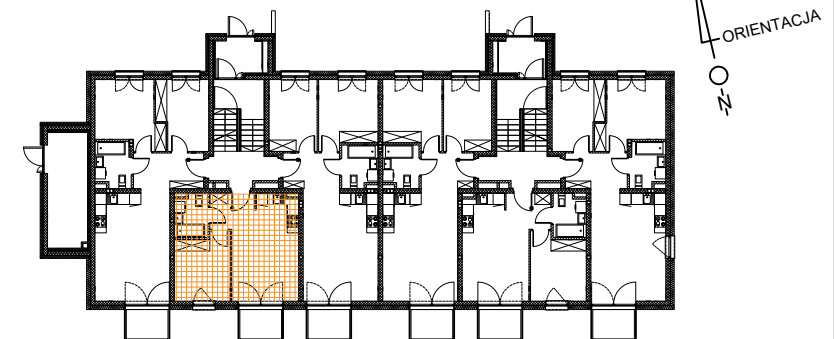

Mszczonove

ZESPÓŁ WIELORODZINNYCH BUD. MIESZKALNYCH
MSZCZONÓW, DZIAŁKA NR EW. 1634/17 OBRĘB 0001

POŁOŻENIE LOKALU NA TERENIE BUDYNKU

KARTA LOKALU - BUDYNEK D

NUMER LOKALU	PIĘTRO	POWIERZCHNIA UŻYTKOWA [m ²]	POWIERZCHNIA BALKONU [m ²]
14	0	35,37	4,10

ZESTAWIENIE POMIESZCZEŃ

POKÓJ	9,90 m ²
ŁAZIENKA	3,74 m ²
PRZEDPOKÓJ	4,41 m ²
SALON + ANEKS KUCHENNY	17,32 m ²