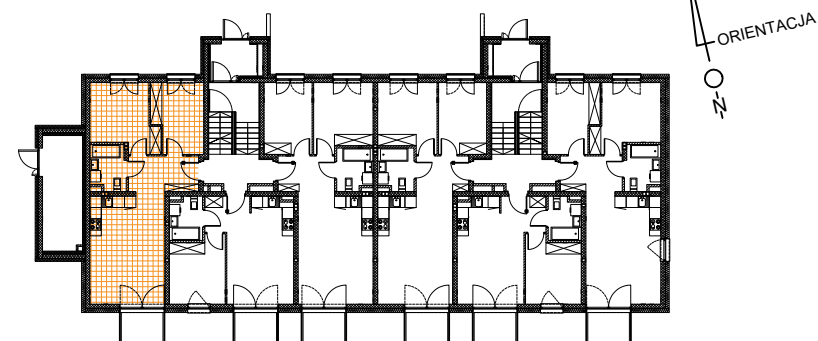

Mszczonove

ZESPÓŁ WIELORODZINNYCH BUD. MIESZKALNYCH
MSZCZONÓW, DZIAŁKA NR EW. 1634/17 OBRĘB 0001

POŁOŻENIE LOKALU NA TERENIE BUDYNKU

KARTA LOKALU - BUDYNEK D

NUMER LOKALU	PIĘTRO	POWIERZCHNIA UŻYTKOWA [m ²]	POWIERZCHNIA BALKONU [m ²]
15	0	54,53	4,10

ZESTAWIENIE POMIESZCZEŃ

POKÓJ 1	9,46 m ²
POKÓJ 2	11,29 m ²
ŁAZIENKA	4,26 m ²
PRZEDPOKÓJ	7,20 m ²
SALON + ANEKS KUCHENNY	22,32 m ²