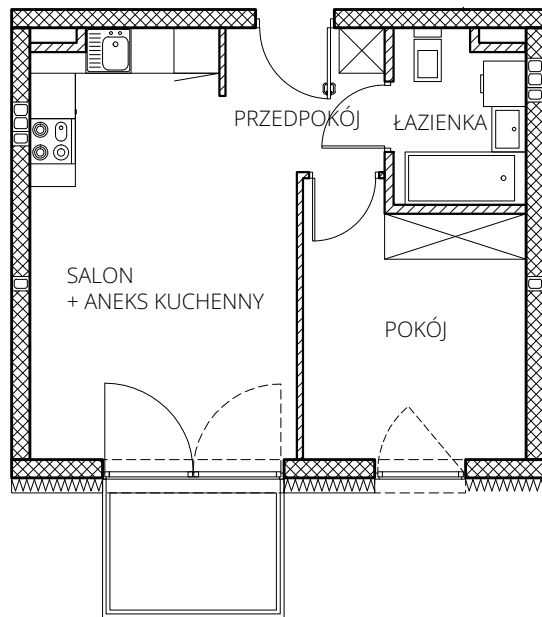

Mszczonove

ZESPÓŁ WIELORODZINNYCH BUD. MIESZKALNYCH
MSZCZONÓW, DZIAŁKA NR EW. 1634/17 OBRĘB 0001

POŁOŻENIE LOKALU NA TERENIE BUDYNKU

KARTA LOKALU - BUDYNEK D

NUMER LOKALU	PIĘTRO	POWIERZCHNIA UŻYTKOWA [m ²]	POWIERZCHNIA BALKONU [m ²]
17	1	35,36	4,10

ZESTAWIENIE POMIESZCZEŃ

POKÓJ	9,90 m ²
ŁAZIENKA	3,74 m ²
PRZEDPOKÓJ	3,90 m ²
SALON + ANEKS KUCHENNY	17,82 m ²