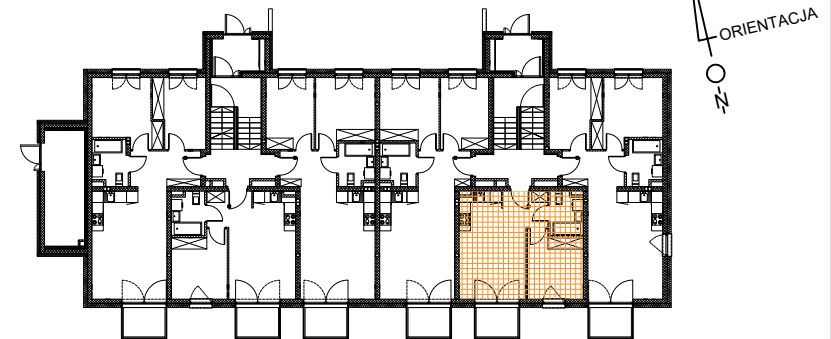

Mszczonove

ZESPÓŁ WIELORODZINNYCH BUD. MIESZKALNYCH
MSZCZONÓW, DZIAŁKA NR EW. 1634/17 OBRĘB 0001

POŁOŻENIE LOKALU NA TERENIE BUDYNKU

KARTA LOKALU - BUDYNEK D

NUMER LOKALU	PIĘTRO	POWIERZCHNIA UŻYTKOWA [m ²]	POWIERZCHNIA BALKONU [m ²]
2	0	34,93	4,10

ZESTAWIENIE POMIESZCZEŃ

POKÓJ	9,46 m ²
ŁAZIENKA	3,74 m ²
PRZEDPOKÓJ	4,41 m ²
SALON + ANEKS KUCHENNY	17,32 m ²