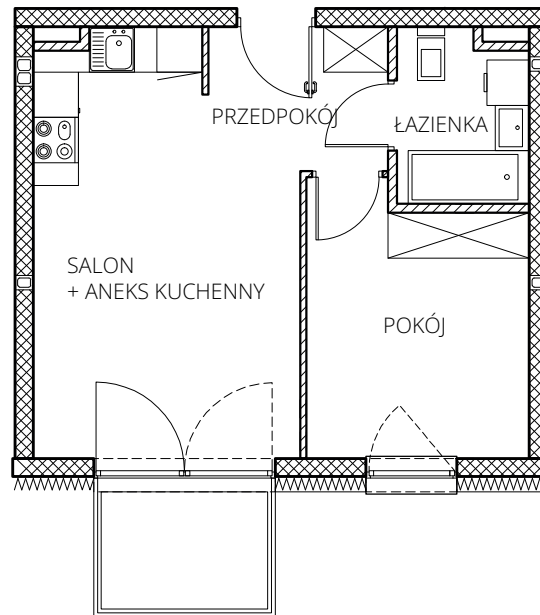

Mszczonove

ZESPÓŁ WIELORODZINNYCH BUD. MIESZKALNYCH
MSZCZONÓW, DZIAŁKA NR EW. 1634/17 OBRĘB 0001

POŁOŻENIE LOKALU NA TERENIE BUDYNKU

KARTA LOKALU - BUDYNEK D

NUMER LOKALU	PIĘTRO	POWIERZCHNIA UŻYTKOWA [m ²]	POWIERZCHNIA BALKONU [m ²]
2	0	34,93	4,10

ZESTAWIENIE POMIESZCZEŃ

POKÓJ	9,46 m ²
ŁAZIENKA	3,74 m ²
PRZEDPOKÓJ	4,41 m ²
SALON + ANEKS KUCHENNY	17,32 m ²