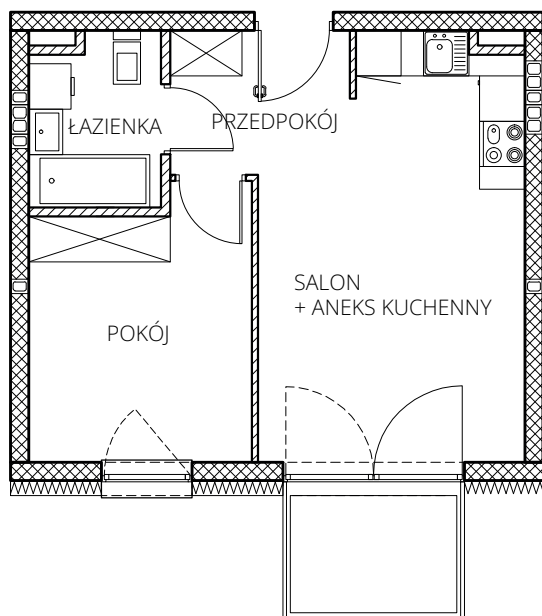

Mszczonove

ZESPÓŁ WIELORODZINNYCH BUD. MIESZKALNYCH
MSZCZONÓW, DZIAŁKA NR EW. 1634/17 OBRĘB 0001

POŁOŻENIE LOKALU NA TERENIE BUDYNKU

KARTA LOKALU - BUDYNEK D

NUMER LOKALU	PIĘTRO	POWIERZCHNIA UŻYTKOWA [m ²]	POWIERZCHNIA BALKONU [m ²]
20	2	35,37	4,10

ZESTAWIENIE POMIESZCZEŃ

POKÓJ	9,90 m ²
ŁAZIENKA	3,74 m ²
PRZEDPOKÓJ	4,41 m ²
SALON + ANEKS KUCHENNY	17,32 m ²