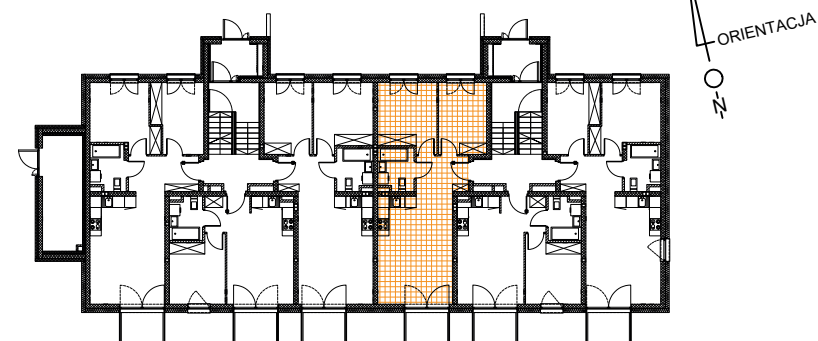

Mszczonove

ZESPÓŁ WIELORODZINNYCH BUD. MIESZKALNYCH
MSZCZONÓW, DZIAŁKA NR EW. 1634/17 OBRĘB 0001

POŁOŻENIE LOKALU NA TERENIE BUDYNKU

KARTA LOKALU - BUDYNEK D

NUMER LOKALU	PIĘTRO	POWIERZCHNIA UŻYTKOWA [m ²]	POWIERZCHNIA BALKONU [m ²]
3	0	52,19	4,10

ZESTAWIENIE POMIESZCZEŃ

POKÓJ 1	9,46 m ²
POKÓJ 2	10,79 m ²
ŁAZIENKA	4,05 m ²
PRZEDPOKÓJ	5,57 m ²
SALON + ANEKS KUCHENNY	22,32 m ²