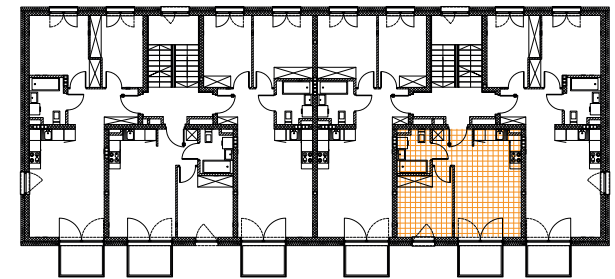

Mszczonove

ZESPÓŁ WIELORODZINNYCH BUD. MIESZKALNYCH
MSZCZONÓW, DZIAŁKA NR EW. 1634/17 OBRĘB 0001

POŁOŻENIE LOKALU NA TERENIE BUDYNKU

KARTA LOKALU - BUDYNEK D

NUMER LOKALU	PIĘTRO	POWIERZCHNIA UŻYTKOWA [m ²]	POWIERZCHNIA BALKONU [m ²]
5	1	34,92	4,10

ZESTAWIENIE POMIESZCZEŃ

POKÓJ	9,46 m ²
ŁAZIENKA	3,74 m ²
PRZEDPOKÓJ	3,90 m ²
SALON + ANEKS KUCHENNY	17,82 m ²