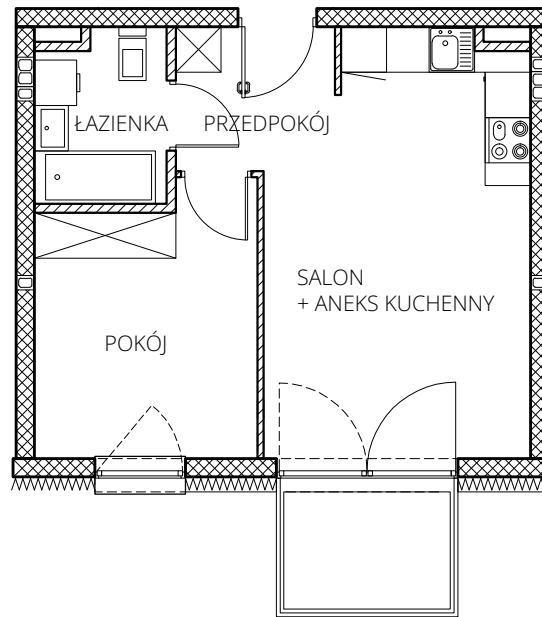

Mszczonove

ZESPÓŁ WIELORODZINNYCH BUD. MIESZKALNYCH
MSZCZONÓW, DZIAŁKA NR EW. 1634/17 OBRĘB 0001

POŁOŻENIE LOKALU NA TERENIE BUDYNKU

KARTA LOKALU - BUDYNEK D

NUMER LOKALU	PIĘTRO	POWIERZCHNIA UŻYTKOWA [m ²]	POWIERZCHNIA BALKONU [m ²]
5	1	34,92	4,10

ZESTAWIENIE POMIESZCZEŃ

POKÓJ	9,46 m ²
ŁAZIENKA	3,74 m ²
PRZEDPOKÓJ	3,90 m ²
SALON + ANEKS KUCHENNY	17,82 m ²