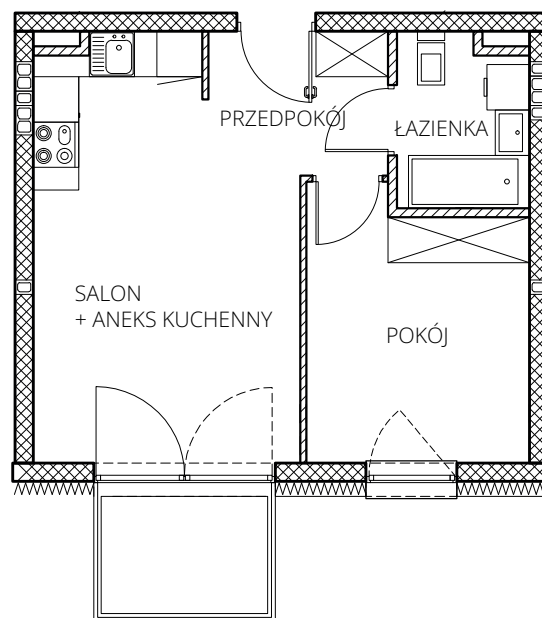

Mszczonove

ZESPÓŁ WIELORODZINNYCH BUD. MIESZKALNYCH
MSZCZONÓW, DZIAŁKA NR EW. 1634/17 OBRĘB 0001

POŁOŻENIE LOKALU NA TERENIE BUDYNKU

KARTA LOKALU - BUDYNEK D

NUMER LOKALU	PIĘTRO	POWIERZCHNIA UŻYTKOWA [m ²]	POWIERZCHNIA BALKONU [m ²]
8	2	34,93	4,10

ZESTAWIENIE POMIESZCZEŃ

POKÓJ	9,46 m ²
ŁAZIENKA	3,74 m ²
PRZEDPOKÓJ	4,41 m ²
SALON + ANEKS KUCHENNY	17,32 m ²